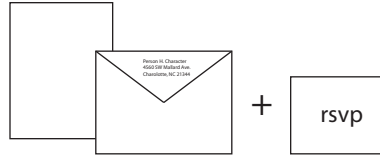

WEDDING INVITATION SETS

rectangular | square

standard package includes: design + invitation + envelope + RSVP postcard

No of Invitations	25	50	75	100	125	150	175	200	225
1 ink color	545	590	635	680	730	775	820	865	910
2 ink colors	675	730	785	840	900	955	1010	1065	1120
<i>with map/instruction card</i>									
1 ink color	675	730	785	840	900	955	1010	1065	1120
2 ink colors	825	895	965	1030	1100	1170	1240	1310	1380

monarch | tea length

standard package includes: design + invitation + envelope + RSVP postcard

No of Invitations	25	50	75	100	125	150	175	200	225
1 ink color	565	610	655	700	755	800	850	895	940
2 ink colors	700	755	810	870	930	985	1045	1100	1160
<i>with map/instruction card</i>									
1 ink color	700	755	810	870	930	985	1045	1100	1160
2 ink colors	855	925	995	1065	1135	1210	1285	1355	1425